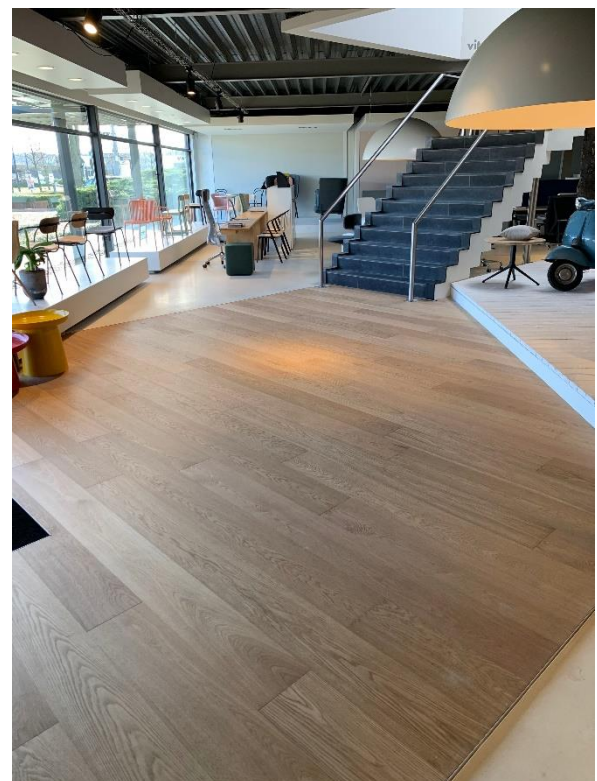

Kortom, **B:hard vloeren scoren op ecologisch vlak beter dan andere houten vloeren.**

Door het unieke productieprocedé, de volgende eigenschappen:

- Uitermate geschikt voor **vloerverwarming/koeling** door beperkte dikte en hoge warmteweerstand (0,061m²k/w)
- 100% ecologisch, Duurzaam bosbeheer/ FSC/ PEFC kenmerk
- Zeer materiaal efficiënt, uit 1m³ hout maar liefst 800m² vloer, bij standaard parket is dit slechts 35m²
- 5G clicksysteem, makkelijk te leggen en perfecte pasvorm
- Herbruikbaar
- Toplaag van puur hout
- Geoliede afwerkingslaag
- Verbeterde binnenluchtkwaliteit
- Onderhoudsvriendelijk
- Supervlekbestendig
- Waterbestendige HDF-tussenlaag
- Grote slijtvastheid, resistent, hard materiaal, bestand tegen druk en stoten, hoge slagvastheid en ook druk- en breukbestendig.
- Rolstoelvastheid
- Dimensionele stabiliteit heel hoog, geen last van uitzetten, krimpen of scheuren
- Krasjes makkelijk weg te werken met conditioner
- Geschikt voor kantoren, hotels, bedrijfsruimtes, restaurants, showrooms, dansscholen, publieke- en retailruimtes, etc.....
- Ook uitermate geschikt voor in de keuken, badkamer of toilet
- Hoogste gebruiksklasse 34
- Hoogste brandklasse voor houten vloeren Bfl-S1
- Hoge slipresistentie R11
- Afmeting 2200 x 223/283 x 11 mm

Wilt u weten hoe **B:hard het verschil maakt in uw woning, publieke ruimte of bedrijfsgebouw?**

Neem contact op met www.dewijnparket.be !